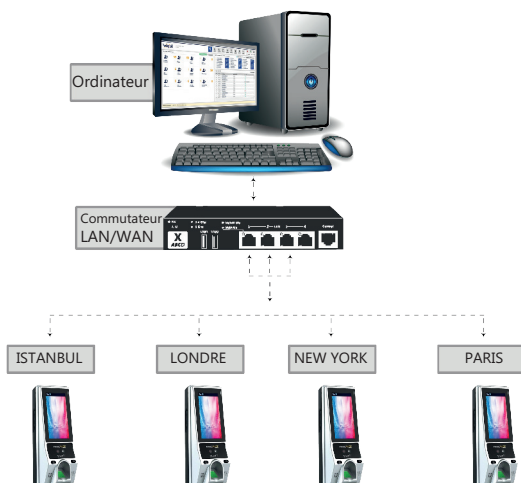

Specifications technique

Ecran	Ecran tactile capacitif de 4,3 pouces
Capacité de visage	3.000
Capacité d'empreinte digitale	10 000
Capacité de mot de passe	3.000
Capacité de carte	3.000
Capacité des utilisateurs	3.000
Capacité du journal	200
Caractéristique du Wi-Fi	Il peut être connecté à un réseau sans fil (WIFI)
Types de Carte	Une carte de proximité de 125 Khz
Type de passage	Visage, Empreintes, carte, mot de passe, Mot de passe + (empreinte)
Vitesse de lecture	Moins de 0.1 secondes
Acceptation de la marge d'erreur	<0.0001%
Rejection de la marge d'erreur	<0.0001%
Lumière de travail	0-10000LUX
Type de connexion	TCP / IP, USB host, USB Slave, 2 relais, Wiegand In & Out
Caractéristiques d'accès	255 zone groupes, chaque zone a 6 définitions
Commandes vocales	Informar a haute voix avec fidélité 16 bits
Langue	Turc et Anglais
Alimentation électrique	Courant continue de 12V / 2A
Températures de fonctionnement	Temperatures entre 0 et 45 degrees
Humidité d'exploitation	20% à 80% des zones humides
Dimensions	210 x 89 x 56 mm
Poids	330 g

Connexion des appareils a distance