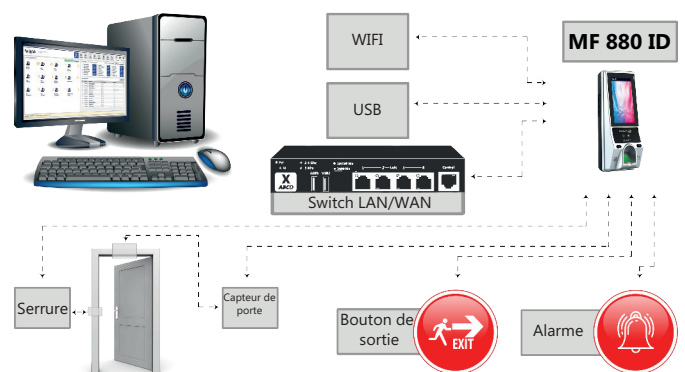

Configuration autonome